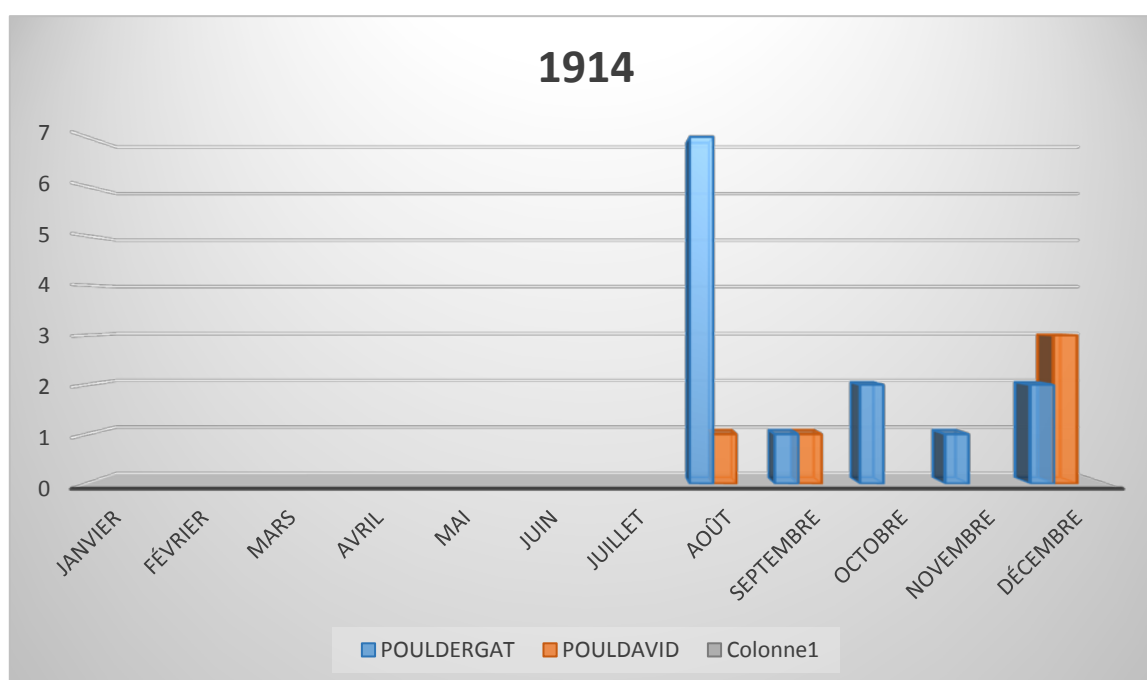

Conflit mondial 1914-1918

Statistiques sur Pouldergat - Pouldavid

Morts par année commune de POULDERGAT et section de Pouldavid.

Morts par mois, Année 1914.

Morts par mois, Année 1915.

Morts par mois, Année 1916.

Morts par mois, Année 1917.

Morts par mois, Année 1918.