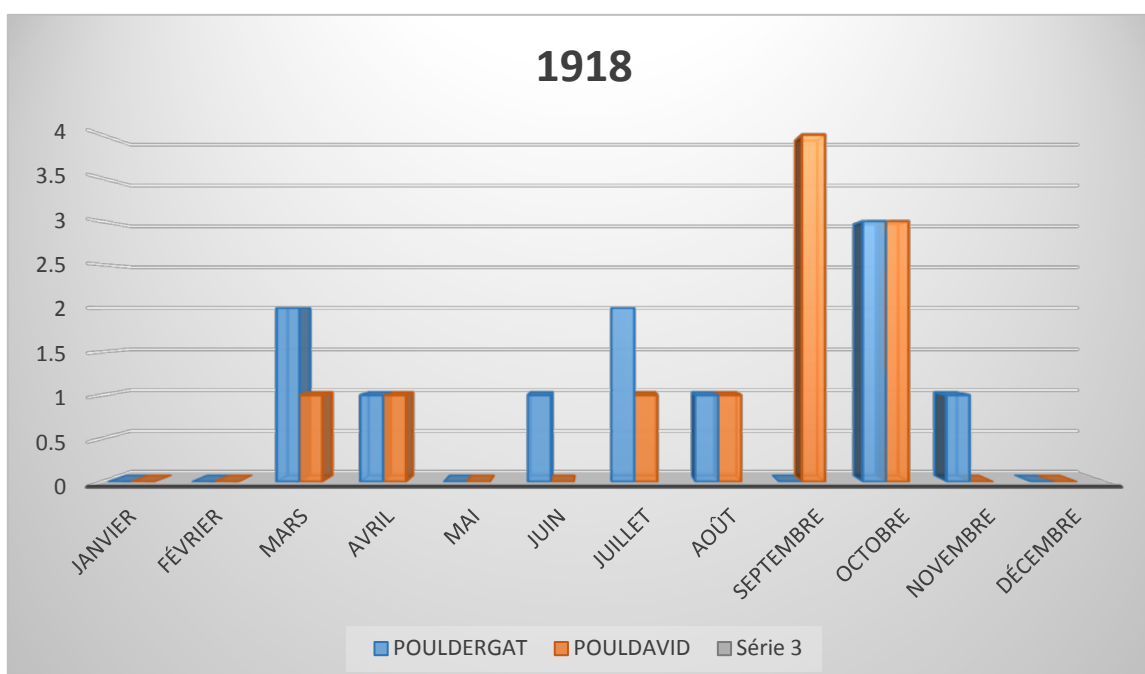

Conflit mondial 1914-1918

Statistiques sur Pouldergat - Pouldavid

Morts par année commune de POULDERGAT et section de Pouldavid.

Morts par mois, Année 1914.

Morts par mois, Année 1915.

Morts par mois, Année 1916.

Morts par mois, Année 1917.

Morts par mois, Année 1918.