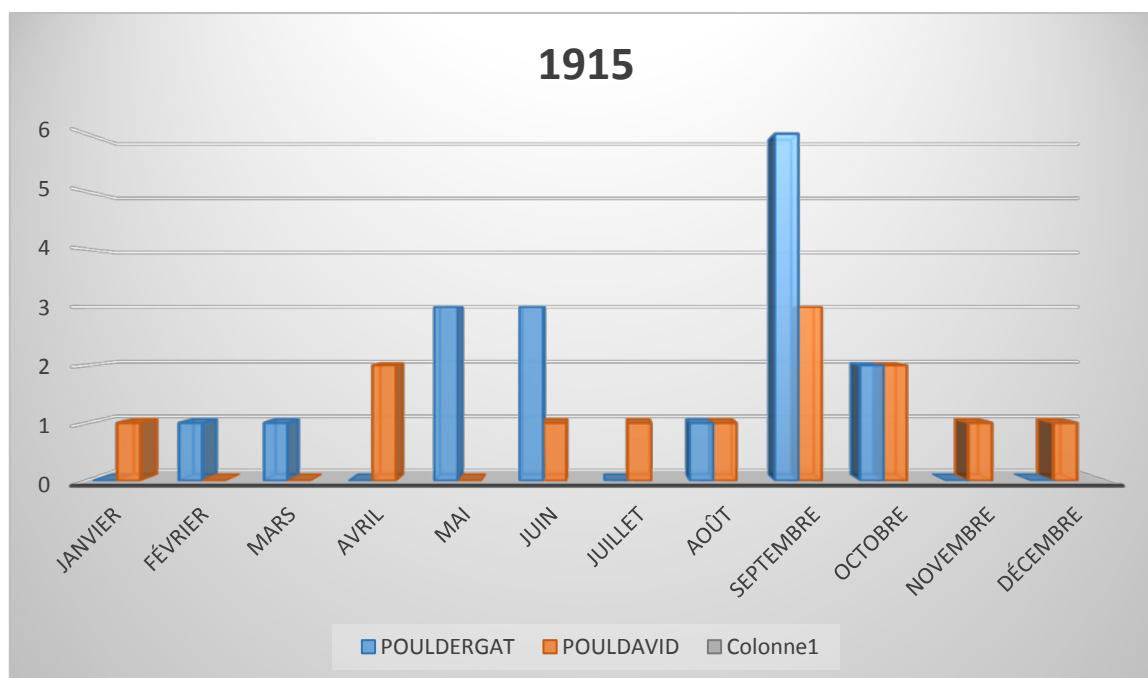

Conflit mondial 1914-1918

Statistiques sur Pouldergat - Pouldavid

Morts par année commune de POULDERGAT et section de Pouldavid.

Morts par mois, Année 1914.

Morts par mois, Année 1915.

Morts par mois, Année 1916.

Morts par mois, Année 1917.

Morts par mois, Année 1918.