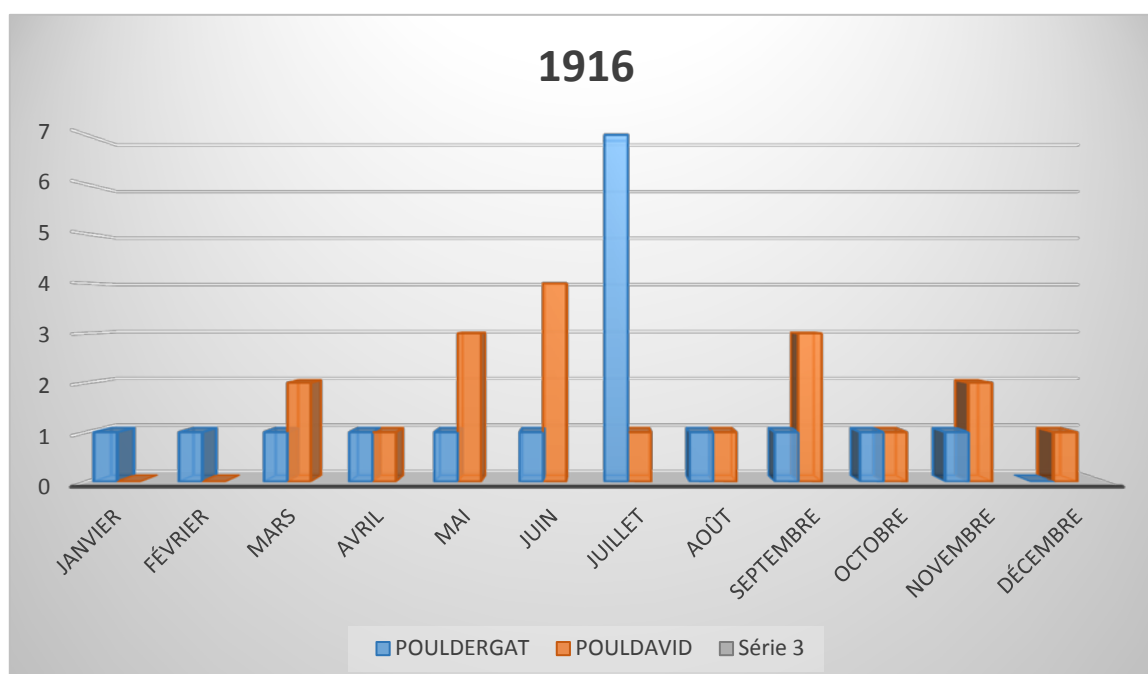

Conflit mondial 1914-1918

Statistiques sur Pouldergat - Pouldavid

Morts par année commune de POULDERGAT et section de Pouldavid.

Morts par mois, Année 1914.

Morts par mois, Année 1915.

Morts par mois, Année 1916.

Morts par mois, Année 1917.

Morts par mois, Année 1918.