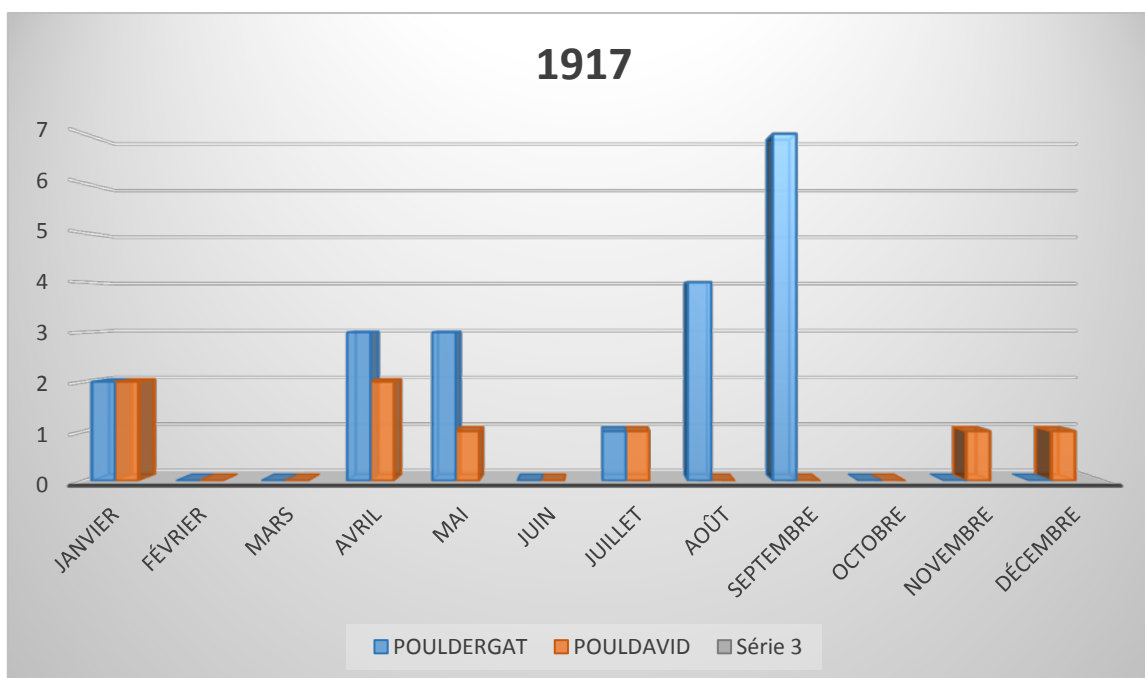

Conflit mondial 1914-1918

Statistiques sur Pouldergat - Pouldavid

Morts par année commune de POULDERGAT et section de Pouldavid.

Morts par mois, Année 1914.

Morts par mois, Année 1915.

Morts par mois, Année 1916.

Morts par mois, Année 1917.

Morts par mois, Année 1918.